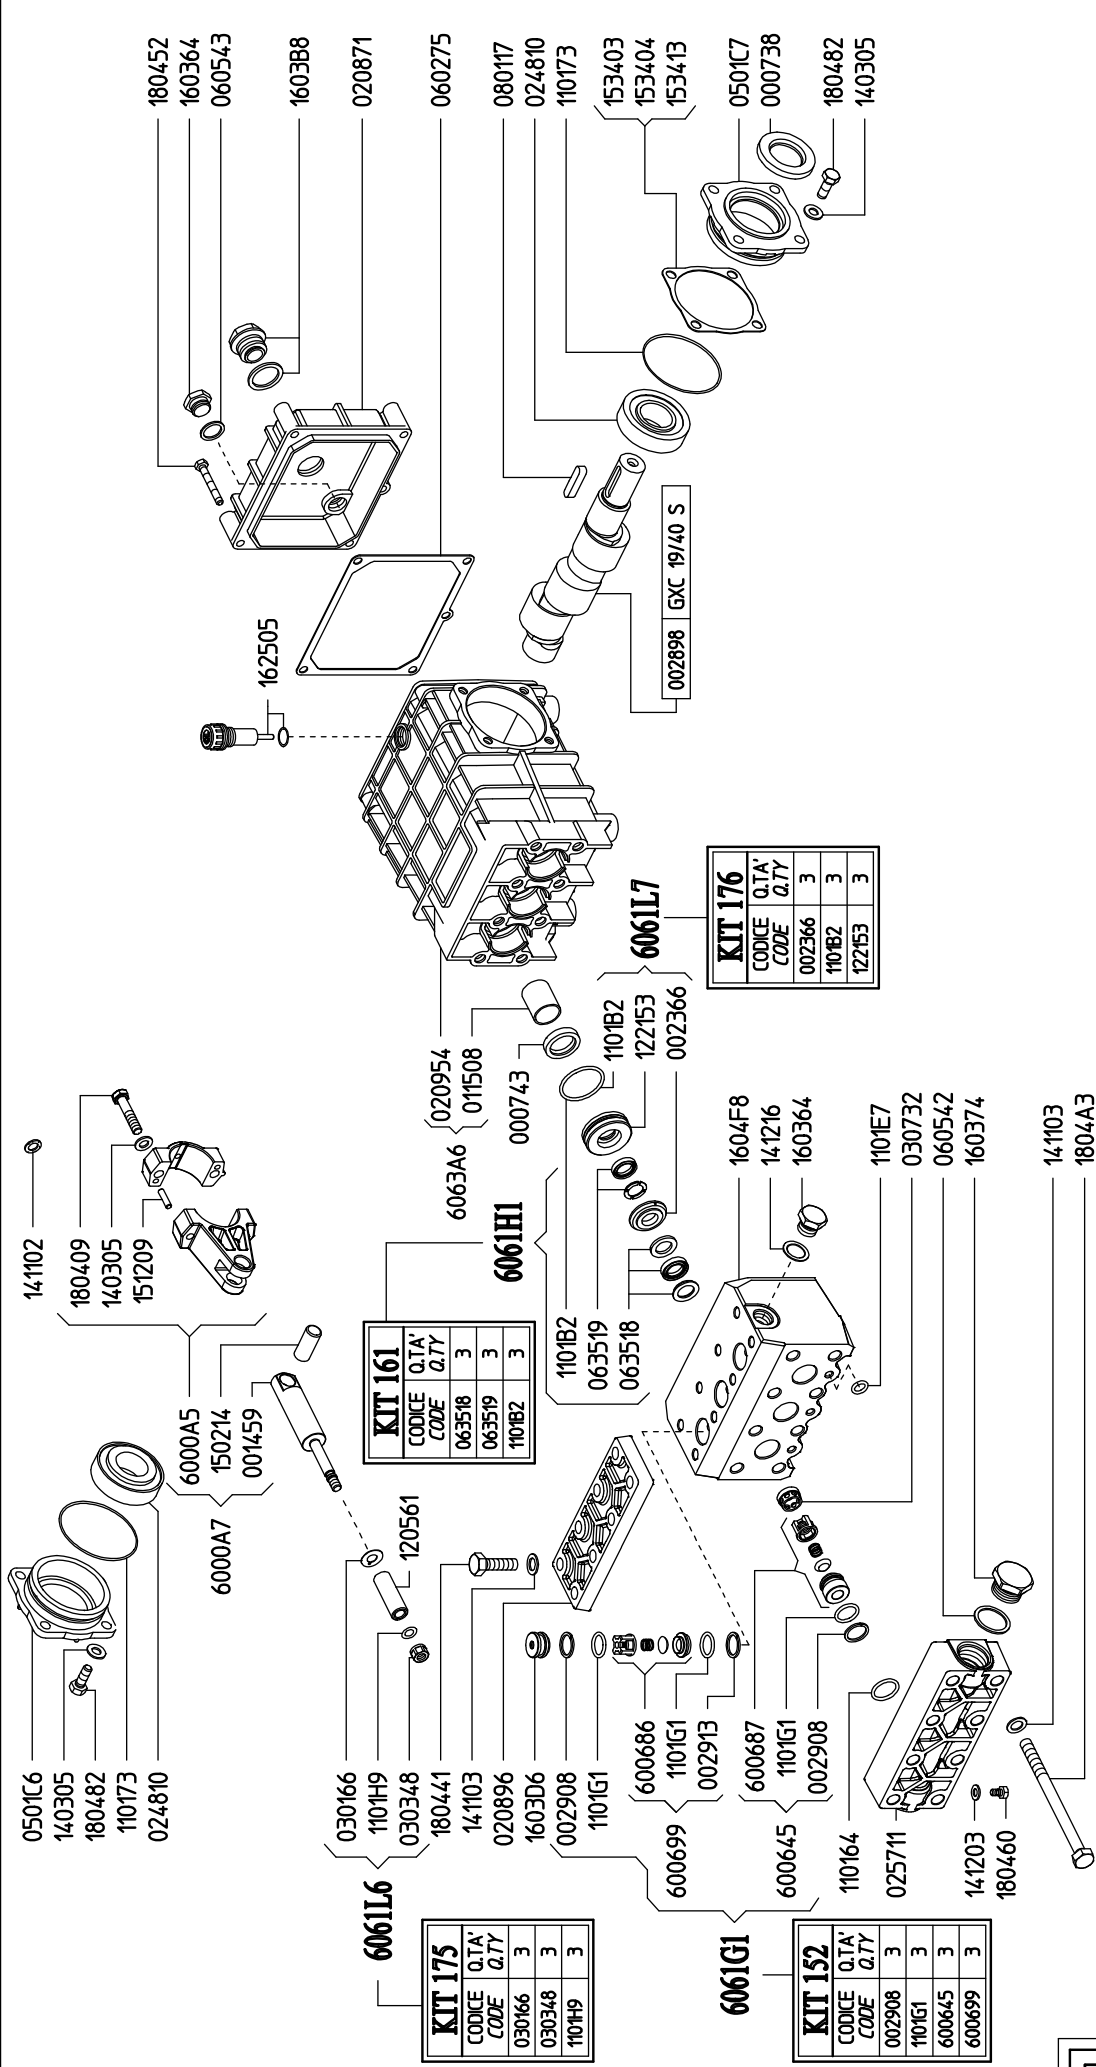

SERIE - SERIES

GX

923600 GXC 19/40 S

180452
160364
060543
1603B8
020871
060275
080117
024810
110173
153403
153404
153413
0501C7
000738
180482
140305

162505

002898 GXC 19/40 S

6061L7

KIT 176		
CODICE	Q.TA'	Q.TY
002366	3	
1101B2	3	
122153	3	

KIT 161		
CODICE	Q.TA'	Q.TY
063518	3	
063519	3	
1101B2	3	

6061H1

KIT 175		
CODICE	Q.TA'	Q.TY
030166	3	
030348	3	
1101H9	3	

6061L6

KIT 152		
CODICE	Q.TA'	Q.TY
002908	3	
1101G1	3	
600645	3	
600699	3	

6061G1

141102
180409
140305
151209

6000A5
150214
001459
6000A7

0501C6
140305
180482
110173
024810

030166
1101H9
030348
180441
141103
020896
1603D6
002908
1101G1

020954
011508
000743
6063A6

1101B2
122153
002366
1101B2
063519
063518

1604F8
141216
160364
1101E7
030732
060542
160374

141103
1804A3

600686
1101G1
002913
600687
1101G1
002908

600699
600645
110164
025711
141203
180460