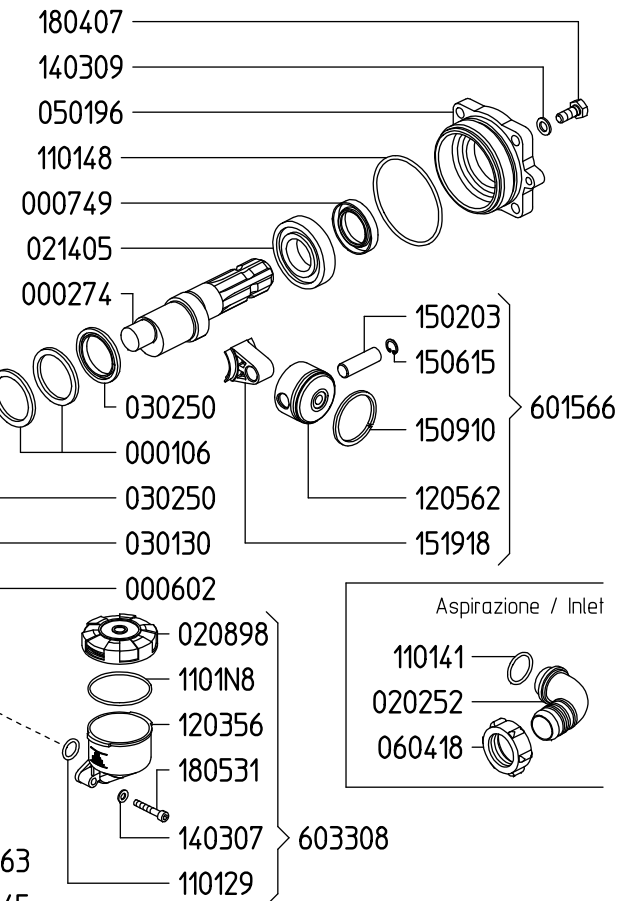

KAPPA 65

Variante versione KAPPA 65 rispetto alla KAPPA 55
 Variables of version KAPPA 65 compared to KAPPA 55

KAPPA 55 VA

Variante versione VA rispetto alla 1C
 Variables of version VA compared to 1C

Aspirazione / Inlet

603308