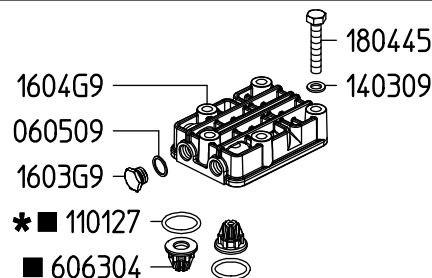

SERIE - SERIES
KAPPA

KAPPA 55 1C **802700**
 KAPPA 55 TS 1C **804700**
 KAPPA 55 VA **802600**
 KAPPA 55 TS FVA **804600**

KAPPA 65 1C **803700**
 KAPPA 65 TS 1C **805700**
 KAPPA 65 VA **803600**
 KAPPA 65 TS FVA **805600**

KIT 624		KIT 545		KIT 547	
870026		606246		606248	
*		■		●	
CODICE CODE	Q.TA' Q.TY	CODICE CODE	Q.TA' Q.TY	CODICE CODE	Q.TA' Q.TY
090308	1	110127	6	010204	3
090350	3	606304	6	030143	3
110127	6				

KAPPA 55 TS 1C

Variante versione TS 1C rispetto alla 1C
 Variables of version TS 1C compared to 1C

KAPPA 55 TS FVA

Variante versione TS FVA rispetto alla 1C
 Variables of version TS FVA compared to 1C

KAPPA 55 1C

* 090308