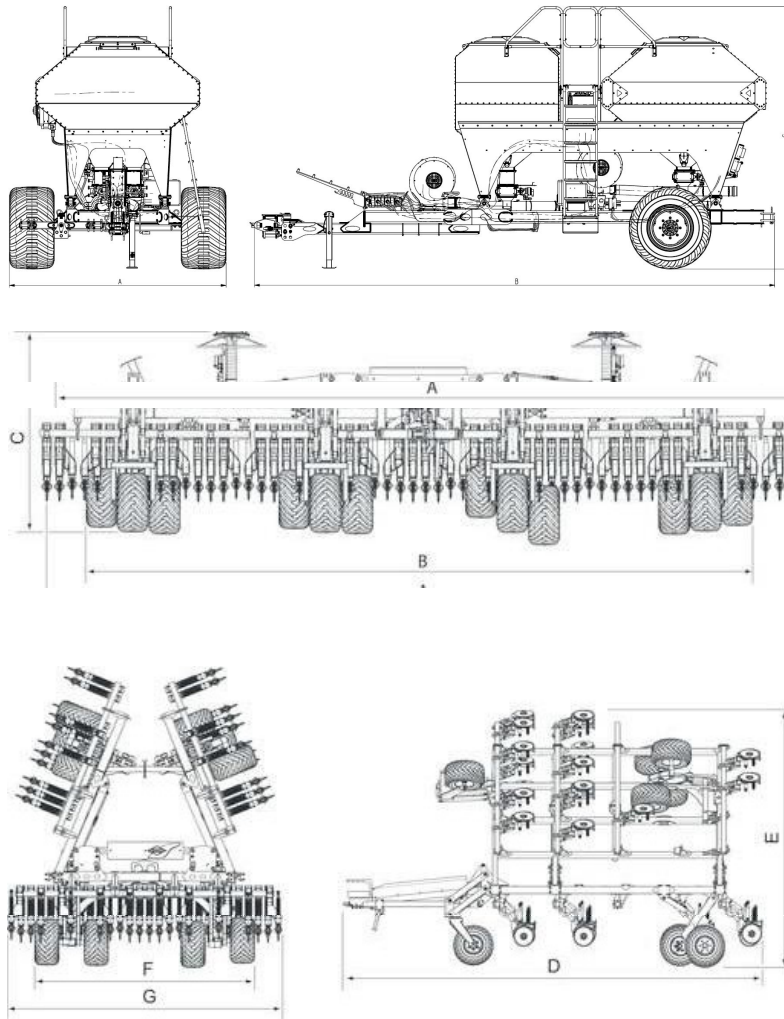

Modelos	A*	B	C	D*	E*	F	G
QUADRA AIR FLOW 9000 (60x15cm)	9000	8985	2525	8300	4800	3700	4800
QUADRA AIR FLOW 10000 (60x17cm)	10200	8985	2525	8300	5230	3700	4800

Especificaciones técnicas

	Quadra Air Flow 9000	Quadra Air Flow 10000
Número de Líneas	60 x 15cm (Arroz) 52 x 17cm (Trigo)	66 x 15cm (Arroz) 60 x 17cm (Trigo)
Capacidad de Semilla	3300 litros	
Capacidad de Abono	4400 litros	
Distribución de Semilla	Sistema neumático (Dosificador central y cabezas de distribución)	
Distribuidor de Abono	Sistema neumático (Dosificador central y cabezas de distribución)	
Equipo Hidráulico	Tractor 2 x DE (2 Tomas de doble efecto) con flujo de 150 l/min Toma de potencia (TDP) de 1000RPM para bomba hidráulica	
Neumáticos	400x60x15.5 / 14 lonas - 50 PSI (presión máxima) 600x50x22.5 / 16 lonas - 28 PSI (presión máxima)